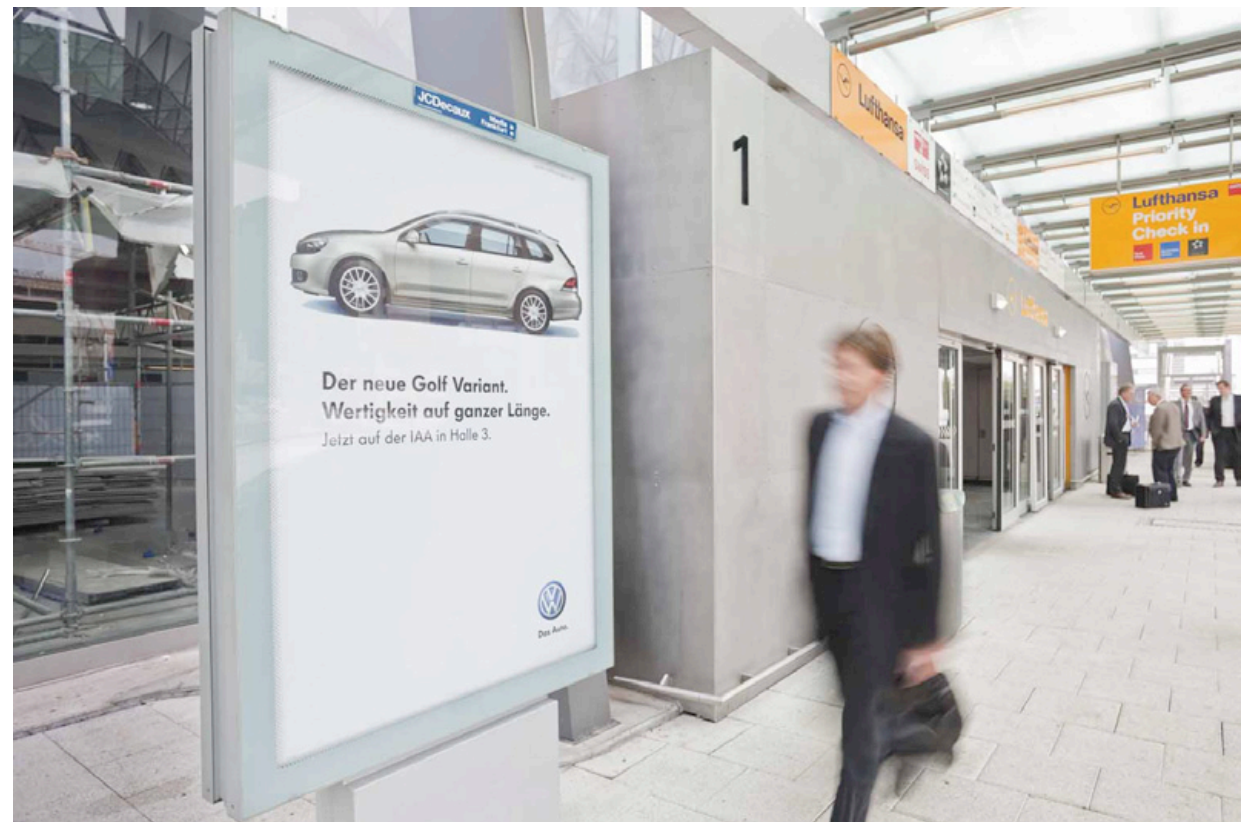

Citylightposter Produktionskosten und Spezifikationen

Media
Frankfurt

Citylightposter Spezifikationen

Media
Frankfurt

Pro 14 Tage Aushang wird ein neuer Satz Plakate + 10 % Reserve benötigt.

Sichtmaß: 1.150 x 1.700 mm