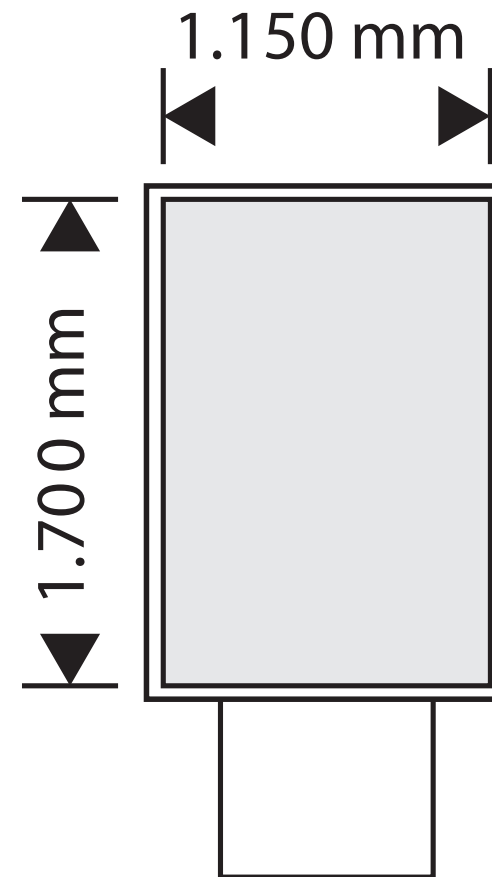

Citylightposter Produktionskosten und Spezifikationen

Media
Frankfurt

Citylightposter Spezifikationen

Media
Frankfurt

Pro 14 Tage Aushang wird ein neuer Satz Plakate + 10 % Reserve benötigt.

Sichtmaß: 1.150 x 1.700 mm

Produktionsmaß: 1.185 x 1.750 mm

Material: Papier Bilderdruck matt,
135 g / m², Druck 4/3-farbig

Citylightposter Produktionskosten

Datenübernahme/Datenprüfung je Motiv	EUR 64,-
58 Offset-Drucke von einem Motiv 4/3-farbig auf 135g/m ² Bilderdruck matt	EUR 1.713,-
Verpackung und Versand pro Auftrag	EUR 84,-

Bei offenen Dokumenten Schriften, Logos und Bilder bitte mitliefern!

Bilder im jeweils vorliegenden, neutralen Farbraum belassen

Auflösung Bilddaten: 100 dpi in Endgröße. Kleine Bilder nicht interpolieren.