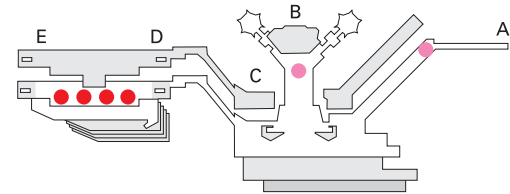

Banner über Check-in Hallen Banner above check-in halls

Cross-Banner
Ansicht seitlich · Side view

Cross-Banner
Ansicht von oben
Top view

Terminal 2

Terminal 1

Technische Details

Formate:

Banner über Check-in Hallen

Sichtmaß: 2.700 x 6.300 mm

Produktionsmaß: 2.700 x 6.400 mm

Cross-Banner

Sichtmaß: 1.500 x 4.500 mm

Produktionsmaß: 1.500 x 4.600 mm

Material:

Vinyl-Folie, weiß, Brandschutzklasse B1, mit Kedern ausgerüstet