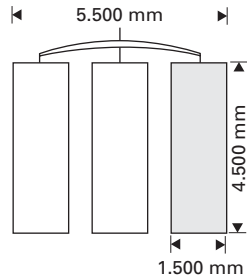

Flugsteig D · Pier D	4.500
Flugsteig E · Pier E	4.500

Terminal 1

Ebene 2 + 3 / Levels 2 + 3

Cross-Banner (4 rotierende Banner) · Cross Banners (4 rotating Banners)

Flugsteig A · Pier A	20.500
Wartehalle B Fluggastbereich · Waiting Hall B passenger area	20.500

Banner über Check-in Hallen Banner above check-in halls

Cross-Banner
Ansicht seitlich · Side view

Cross-Banner
Ansicht von oben
Top view

Terminal 2

Terminal 1

Technische Details

Formate:

Banner über Check-in Hallen

Sichtmaß: 2.700 x 6.300 mm

Produktionsmaß: 2.700 x 6.400 mm

Cross-Banner

Sichtmaß: 1.500 x 4.500 mm

Produktionsmaß: 1.500 x 4.600 mm

Material:

Vinyl-Folie, weiß, Brandschutzklasse B1, mit Kedern ausgerüstet

Formats:

Banners above check-in halls

Visible dimensions: 2,700 x 6,300 mm

Production dimensions: 2,700 x 6,400 mm

Cross Banners

Visible dimensions: 1,500 x 4,500 mm

Production dimensions: 1,500 x 4,600 mm

Materials: