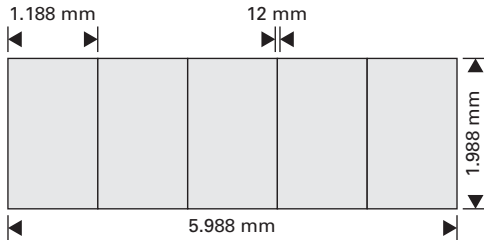

Preis pro Monat EUR
Price per month EUR

Terminal 1	Ebene 2/Level 2
Flugsteig A, 5-teilig · Pier A, 5 panels	10.500
Flugsteig A, 3-teilig · Pier A, 3 panels	6.500
Flugsteig B-Ost, B-West, 3-teilig · Piers B-East, B-West, 3 panels	6.500
Wartehalle B, 2 x 5-teilig + Säulen Wrap	20.500
Waiting Hall B, 2 x 5 panels + Column Wrap	
Flugsteig C, 3-teilig · Pier C, 3 panels	3.500

Beispiel: 5-teilige Ausführung
Example: 5-panel version

Technische Details

Format 5-teilig:

Sichtmaß:
5.988 x 1.988 mm
Sichtmaß je Platte:
1.188 x 1.988 mm
Weitere Formate auf Anfrage

Material:

Großfotos oder Digitaldrucke,
kaschiert auf Alucubond/4mm,
mit Mattfolie geschützt

Standorte:

Terminal 1: Flugsteige A, B und C;
Wartehalle B öffentlicher Bereich

Druckunterlagen:

10 Werktage vor Installation

Technical Details

Format 5-panel version:

Visible dimensions:
5,988 x 1,988 mm
Visible dimensions per panel:
1,188 x 1,988 mm
Other formats upon request

Materials:

Jumbo photos or digital screen
prints, laminated on 4 mm alu-
cubond, protected with matt
lamination

Locations:

Terminal 1: Piers A, B and C;
Waiting Hall B public area

Artwork:

10 working days prior to installation