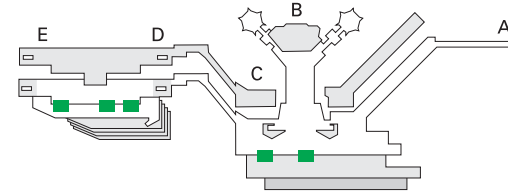

Offer

- **Terminal 1 Network:** 7 groups of 5 Flags lining the Terminal 1 access ramp
- **Terminal 2 Network:** 7 groups of 7 Flags lining the Terminal 2 access ramp
- Minimum booking period: 1 month

■ Flaggen · Flags

Technische Details

Format:

Sicht- und Produktionsmaß:
1.500 x 5.000 mm

Material:

Polyestergewebe, chemischer Durchdruck und als Hissfahne mit korrosionsfreien Karabinerhaken konfektioniert, Rückseite erscheint als Spiegelbild.