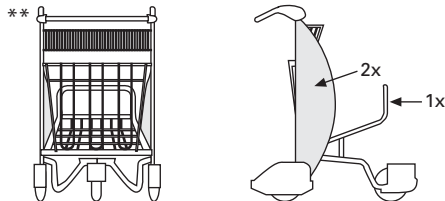

■ Gepäckwagen · Push Carts

Preis pro Jahr EUR
Price per year EUR

Terminal 1 + 2

| | |
|---|---------|
| * Netzwerk 3.000 Gepäckwagen Big | 305.000 |
| * Network of 3,000 Push Carts Big | |
| ** Netzwerk 750 Gepäckwagen Small | 60.500 |
| ** Network of 750 Push Carts Small | |
| Stop-and-Go Package · Stop-and-Go Package | 120.000 |

Gepäckwagen Big · Push Cart Big

Gepäckwagen Small · Push Cart Small

Technische Details

Formate:

Gepäckwagen Big

5 Stanzteile in verschiedenen
Formaten, Größen auf Anfrage

Gepäckwagen Small

3 Stanzteile in verschiedenen
Formaten, Größen auf Anfrage