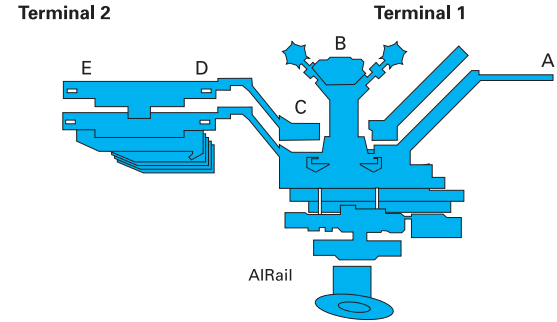

Offer

- **Network Big:** Comprising 3,000 Push Carts distributed throughout both terminals
- **Network Small:** Comprising 750 carry-on baggage Push Carts
- **Stop-and-Go Package:** 750 carry-on baggage Push Carts + Push Cart Stoppers in front of Moving Stairs and Moving Walkways + Side Panels of public Push Cart Depots
- **Minimum booking period:** 12 months
- **Costs of mounting and removal** are not included in the rental price

■ Gepäckwagen · Push Carts

Preis pro Jahr EUR
Price per year EUR

Terminal 1 + 2

| | |
|---|---------|
| * Netzwerk 3.000 Gepäckwagen Big | 305.000 |
| * Network of 3,000 Push Carts Big | |
| ** Netzwerk 750 Gepäckwagen Small | 60.500 |
| ** Network of 750 Push Carts Small | |
| Stop-and-Go Package · Stop-and-Go Package | 120.000 |

Gepäckwagen Big · Push Cart Big

Gepäckwagen Small · Push Cart Small

Technische Details

Formate:

Gepäckwagen Big

5 Stanzteile in verschiedenen
Formaten, Größen auf Anfrage

Gepäckwagen Small

3 Stanzteile in verschiedenen
Formaten, Größen auf Anfrage

Material:

Selbstklebende Vinyl-Folie 0,2 mm

Standorte:

In allen Bereichen beider Terminals
sowie im AIRail-Terminal

Druckunterlagen:

30 Werktage vor Installation.
Produktion erfolgt ausschließlich
über Media Frankfurt.