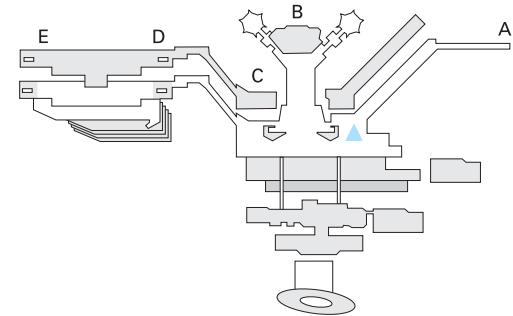

▲ Show Wall · Show Wall

Preis pro Monat EUR
Price per month EUR

Terminal 1

Einzelstandort	19.500
<i>Single location</i>	

Sicherheitskontrollen Flugsteig A · Security checkpoints Pier A

Terminal 2

Terminal 1

Technische Details

Auf Anfrage

Standort:

Terminal 1, Ebene 2, entlang der Sicherheitskontrollen sowie des Ausgangs des Flugsteigs A

Druckunterlagen:

20 Werktagen vor Installation.
Produktion erfolgt ausschließlich über Media Frankfurt.

Technical Details

Upon request

Location:

Terminal 1, Level 2, along the security checkpoints and the exit of Pier A

Artwork:

20 working days prior to installation.
Production is only possible via Media Frankfurt.