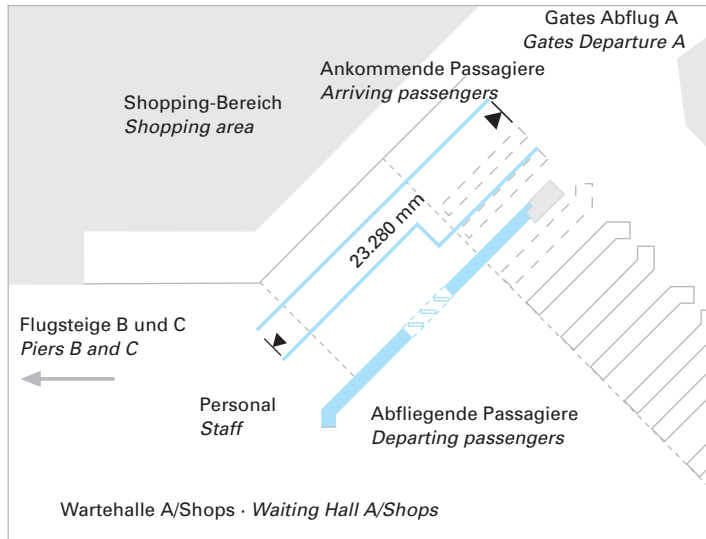

Angebot

- **Einzelstandort:** bestehend aus 4 Werbewänden entlang der Sicherheitskontrollen sowie des Ausgangs des Flugsteigs A
- **Mindestbelegungszeitraum:** 6 Monate
- **Montage- und Demontagekosten** sind nicht im Mietpreis enthalten

Offer

- **Single location:** *Comprising 4 advertising walls along the security checkpoints and the exit of Pier A*
- *Minimum booking period: 6 months*
- *Costs of mounting and removal are not included in the rental price*

▲ Show Wall · Show Wall

Preis pro Monat EUR
Price per month EUR

Terminal 1

Einzelstandort	19.500
<i>Single location</i>	

Sicherheitskontrollen Flugsteig A · Security checkpoints Pier A

Terminal 2

Terminal 1

Technical Details

Upon request

Location:

Terminal 1, Level 2, along the security checkpoints and the exit of Pier A

Artwork:

20 working days prior to installation.
Production is only possible via Media Frankfurt.