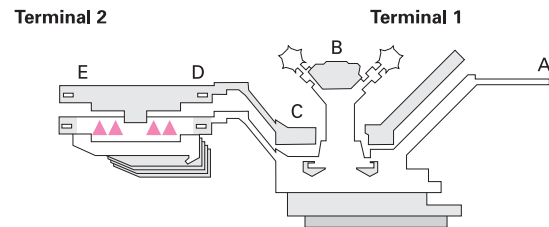

**Technische Details**

**Format:**

Sichtmaß: 6.700 x 4.700 mm  
Produktionsmaß: 6.860 x 4.900 mm

**Material:**

Backlit-Plane, weißes Vinyl, Brandschutzklasse B1, oben und unten mit Kernen ausgerüstet

**Standorte:**