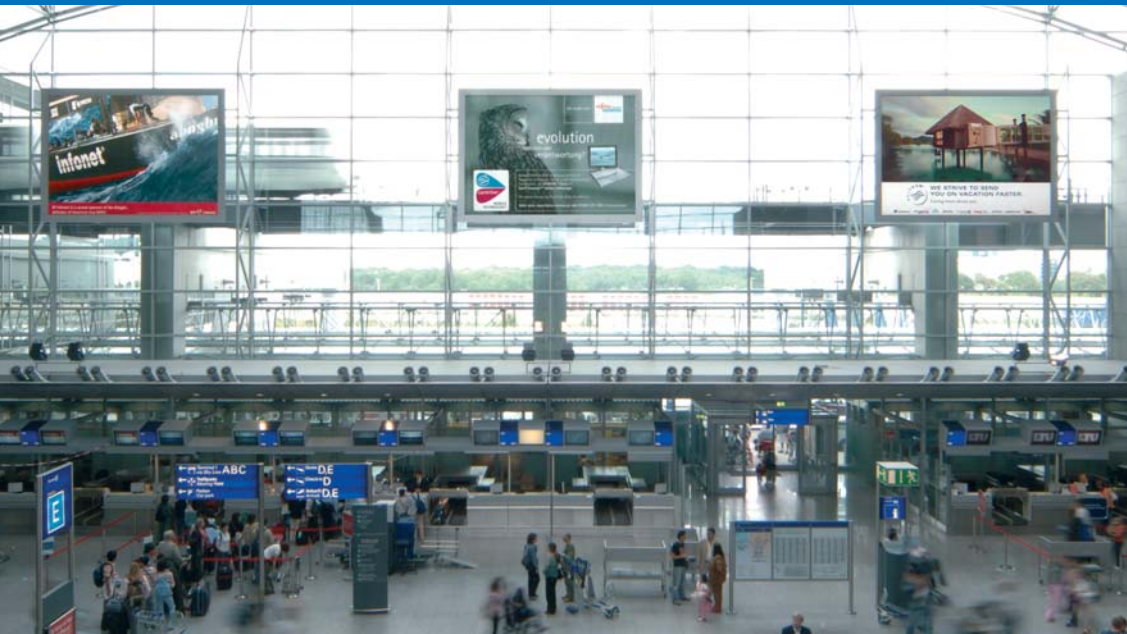

## ▲ Sky Poster - Sky Posters

### Imagebildend

Ob Passagieraufkommen oder Airline-Mix – Terminal 2 wächst rasant. In diesem dynamischen, internationalen Umfeld haben wir mit den Sky Postern einen echten Eye-Catcher geschaffen: inmitten der Glasfassade, nur wenige Meter über den Check-in Schaltern, einsehbar sowohl von den Check-in Hallen als auch vom Fluggastbereich. Diese Werbeträger sind optimal für Ihre Imagekampagne geeignet. Hinterlassen Sie vor allem bei abfliegenden Passagieren einen bleibenden Eindruck!

### Image-shaping

*Whether in terms of passenger counts or the airline mix – Terminal 2 is growing at a breathtaking pace. And with our Sky Posters, we have created a true eye-catcher in this dynamic, international environment: Right in the midst of the glass façade, only meters above the check-in counters, visible from both the check-in halls and the passenger area. These advertising vehicles are an optimum medium for your image campaign. Make a lasting impression on departing passengers, in particular!*

### Offer

- **Single locations**
- *Minimum booking period: 3 months*

Preis pro Monat und Standort EUR  
Price per month and location EUR

Terminal 2	Ebene 2/Level 2	
Check-in Halle D · Check-in Hall D		6.900
Check-in Halle E · Check-in Hall E		6.900