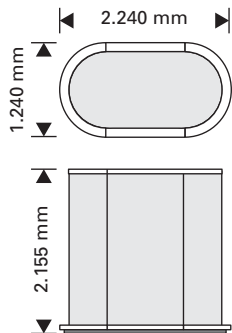

Angebot

- Einzelstandorte
- Mindestbelegungszeitraum: 3 Monate

Offer

- *Single locations*
- *Minimum booking period: 3 months*

Preis pro Monat EUR
Price per month EUR

Terminal 1

Verbindungsgang A/B · A/B Connecting Corridor	2.500
Verbindungsgang B/C · B/C Connecting Corridor	2.500
Wartehalle B öffentlicher Bereich · Waiting Hall B public area	3.200
Wartehalle B Fluggastbereich	3.200
<i>Waiting Hall B passenger area</i>	

Ab 6 Monaten Buchung gewähren wir Ihnen 5 % Rabatt.
We give a 5 % discount on bookings of 6 months or more.

Vitrine
Showcase

Terminal 2

Terminal 1

Technische Details

Format:

Außenmaß:
2.240 x 1.240 x 2.155 mm
Innenmaß: 1.970 x 970 mm
Höhe Innenraum: 1.990 mm
Max. Türöffnung: 1.990 x 970 mm

Gestaltungshinweise:

In Absprache mit Media Frankfurt

Standorte:

Terminal 1: Wartehallen B, öffentlicher und Fluggastbereich; Verbindungsgänge A/B und B/C

Technical Details

Format:

Outside dimensions:
2,240 x 1,240 x 2,155 mm
Inside dimensions: 1,970 x 970 mm
Clear height: 1,990 mm
Max. door opening: 1,990 x 970 mm