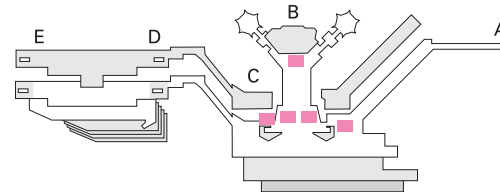

Angebot

- Einzelstandorte
- Mindestbelegungszeitraum: 3 Monate

Offer

- *Single locations*
- *Minimum booking period: 3 months*

Preis pro Monat EUR
Price per month EUR

Terminal 1

Verbindungsgang A/B · A/B Connecting Corridor	2.500
Verbindungsgang B/C · B/C Connecting Corridor	2.500
Wartehalle B öffentlicher Bereich · Waiting Hall B public area	3.200
Wartehalle B Fluggastbereich	3.200
<i>Waiting Hall B passenger area</i>	

Ab 6 Monaten Buchung gewähren wir Ihnen 5 % Rabatt.
We give a 5 % discount on bookings of 6 months or more.

Vitrine
Showcase

Terminal 2

Terminal 1

Technische Details

Format:

Außenmaß:
2.240 x 1.240 x 2.155 mm
Innenmaß: 1.970 x 970 mm
Höhe Innenraum: 1.990 mm
Max. Türöffnung: 1.990 x 970 mm

Gestaltungshinweise:

In Absprache mit Media Frankfurt

Standorte:

Terminal 1: Wartehallen B, öffentlicher und Fluggastbereich; Verbindungsgänge A/B und B/C

Technical Details

Format:

Outside dimensions:
2,240 x 1,240 x 2,155 mm
Inside dimensions: 1,970 x 970 mm
Clear height: 1,990 mm
Max. door opening: 1,990 x 970 mm