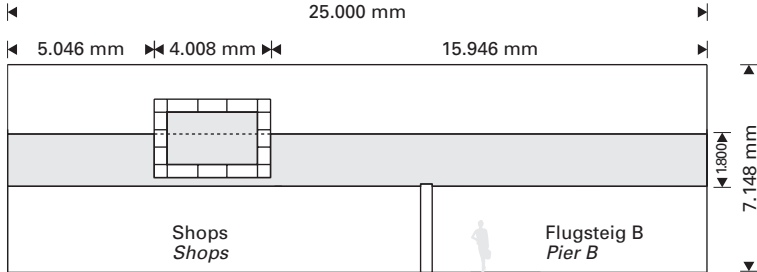

Angebot

- **All-Around Package:** Werbegürtel Wartehalle B inkl. 2 KingSize Lightboxes
- Mindestbelegungszeitraum: 12 Monate

Offer

- **All-Around Package:** All-around Ad Wrap in Waiting Hall B incl. 2 KingSize Lightboxes
- Minimum booking period: 12 months

● Werbegürtel Wartehalle B · Ad Wrap Waiting Hall B

Preis pro Jahr EUR
Price per year EUR

Terminal 1	Ebene 2/Level 2
All-Around Package	Auf Anfrage
All-Around Package	Upon request

Ad Wrap-Teilstück mit KingSize Lightbox Ad Wrap section and KingSize Lightbox