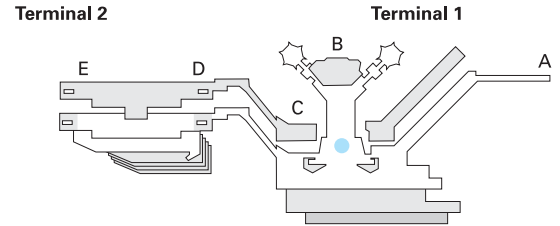

Angebot

- **All-Around Package:** Werbegürtel Wartehalle B inkl. 2 KingSize Lightboxes
- Mindestbelegungszeitraum: 12 Monate

Offer

- **All-Around Package:** All-around Ad Wrap in Waiting Hall B incl. 2 KingSize Lightboxes
- Minimum booking period: 12 months

● Werbegürtel Wartehalle B · Ad Wrap Waiting Hall B

Preis pro Jahr EUR
Price per year EUR

Terminal 1	Ebene 2/Level 2
All-Around Package	Auf Anfrage
All-Around Package	Upon request

Ad Wrap-Teilstück mit KingSize Lightbox Ad Wrap section and KingSize Lightbox