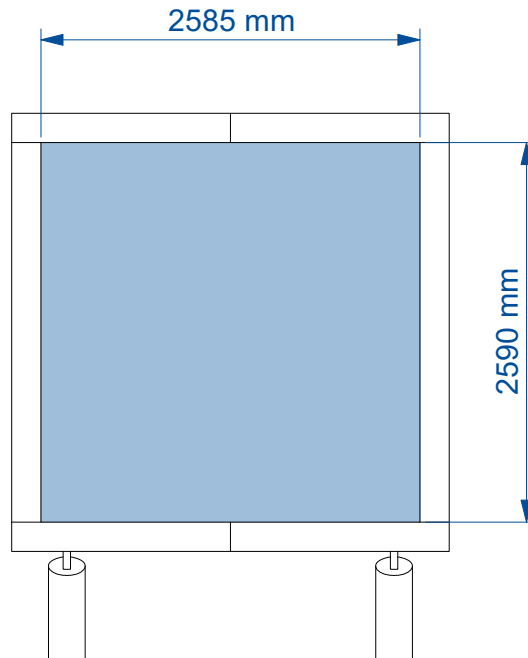

SPEZIFIKATIONEN: KINGSIZE LIGHTBOX | 2585 x 2590 mm

Terminal 1, Flugsteig B, Busgate

SPEZIFIKATIONEN: KINGSIZE LIGHTBOX | 2585 x 2590 mm

Terminal 1, Flugsteig B, Busgate

Sichtmaß: 2585 x 2590 mm

Beschnittzugabe: zzgl. 20 mm Anschnitt umlaufend

Material: Digitaldruck auf Spanntextil B1 für Hinterleuchtung,
Konfektionierung an allen vier Seiten mit Silikonkeder

SPEZIFIKATIONEN: KINGSIZE LIGHTBOX | 2585 x 2590 mm

Terminal 1, Flugsteig B, Busgate