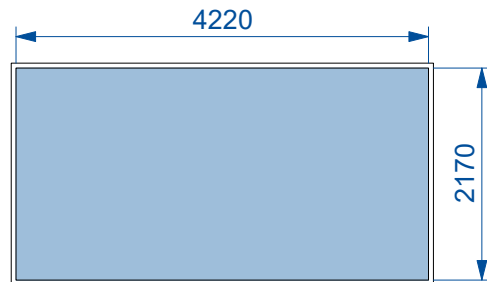

SPEZIFIKATIONEN: KINGSIZE LIGHTBOX | 4220 x 2170 mm

Terminal 1, Ankommer A

SPEZIFIKATIONEN: KINGSIZE LIGHTBOX | 4220 x 2170 mm

Terminal 1, Ankommer A

Sichtmaß: 4220 x 2170 mm

Beschnittzugabe: zzgl. 40 mm Anschnitt umlaufend

Material: Digitaldruck auf Vinyl B1 für Hinterleuchtung,
Konfektionierung mit Ösen umlaufend

SPEZIFIKATIONEN: KINGSIZE LIGHTBOX | 4220 x 2170 mm

Terminal 1, Ankommer A

Produktionskosten beinhalten:	Digitaldruck auf 1 Vinyl, Installation und Deinstallation
Programme:	Möglichst PDF / X3, alternativ offene Dateien in InDesign oder Illustrator. Bei offenen Dokumenten Schriften, Logos und Bilder bitte mitliefern. Bilder im jeweils vorliegenden, neutralen Farbraum belassen. Farbverbindliche Proofs mit Medienkeil.
Anlageformat:	Dateien proportional zum Endformat, möglichst im Maßstab 1:10 anlegen.
Auflösung Bilddaten:	100 dpi in Endgröße. Kleine Bilder nicht interpolieren.
Datentransfer:	Vorzugsweise per Transferserver (siehe folgende Seite), alternativ CD oder USB-Stick.
Vorlaufzeit:	10 Werkzeuge